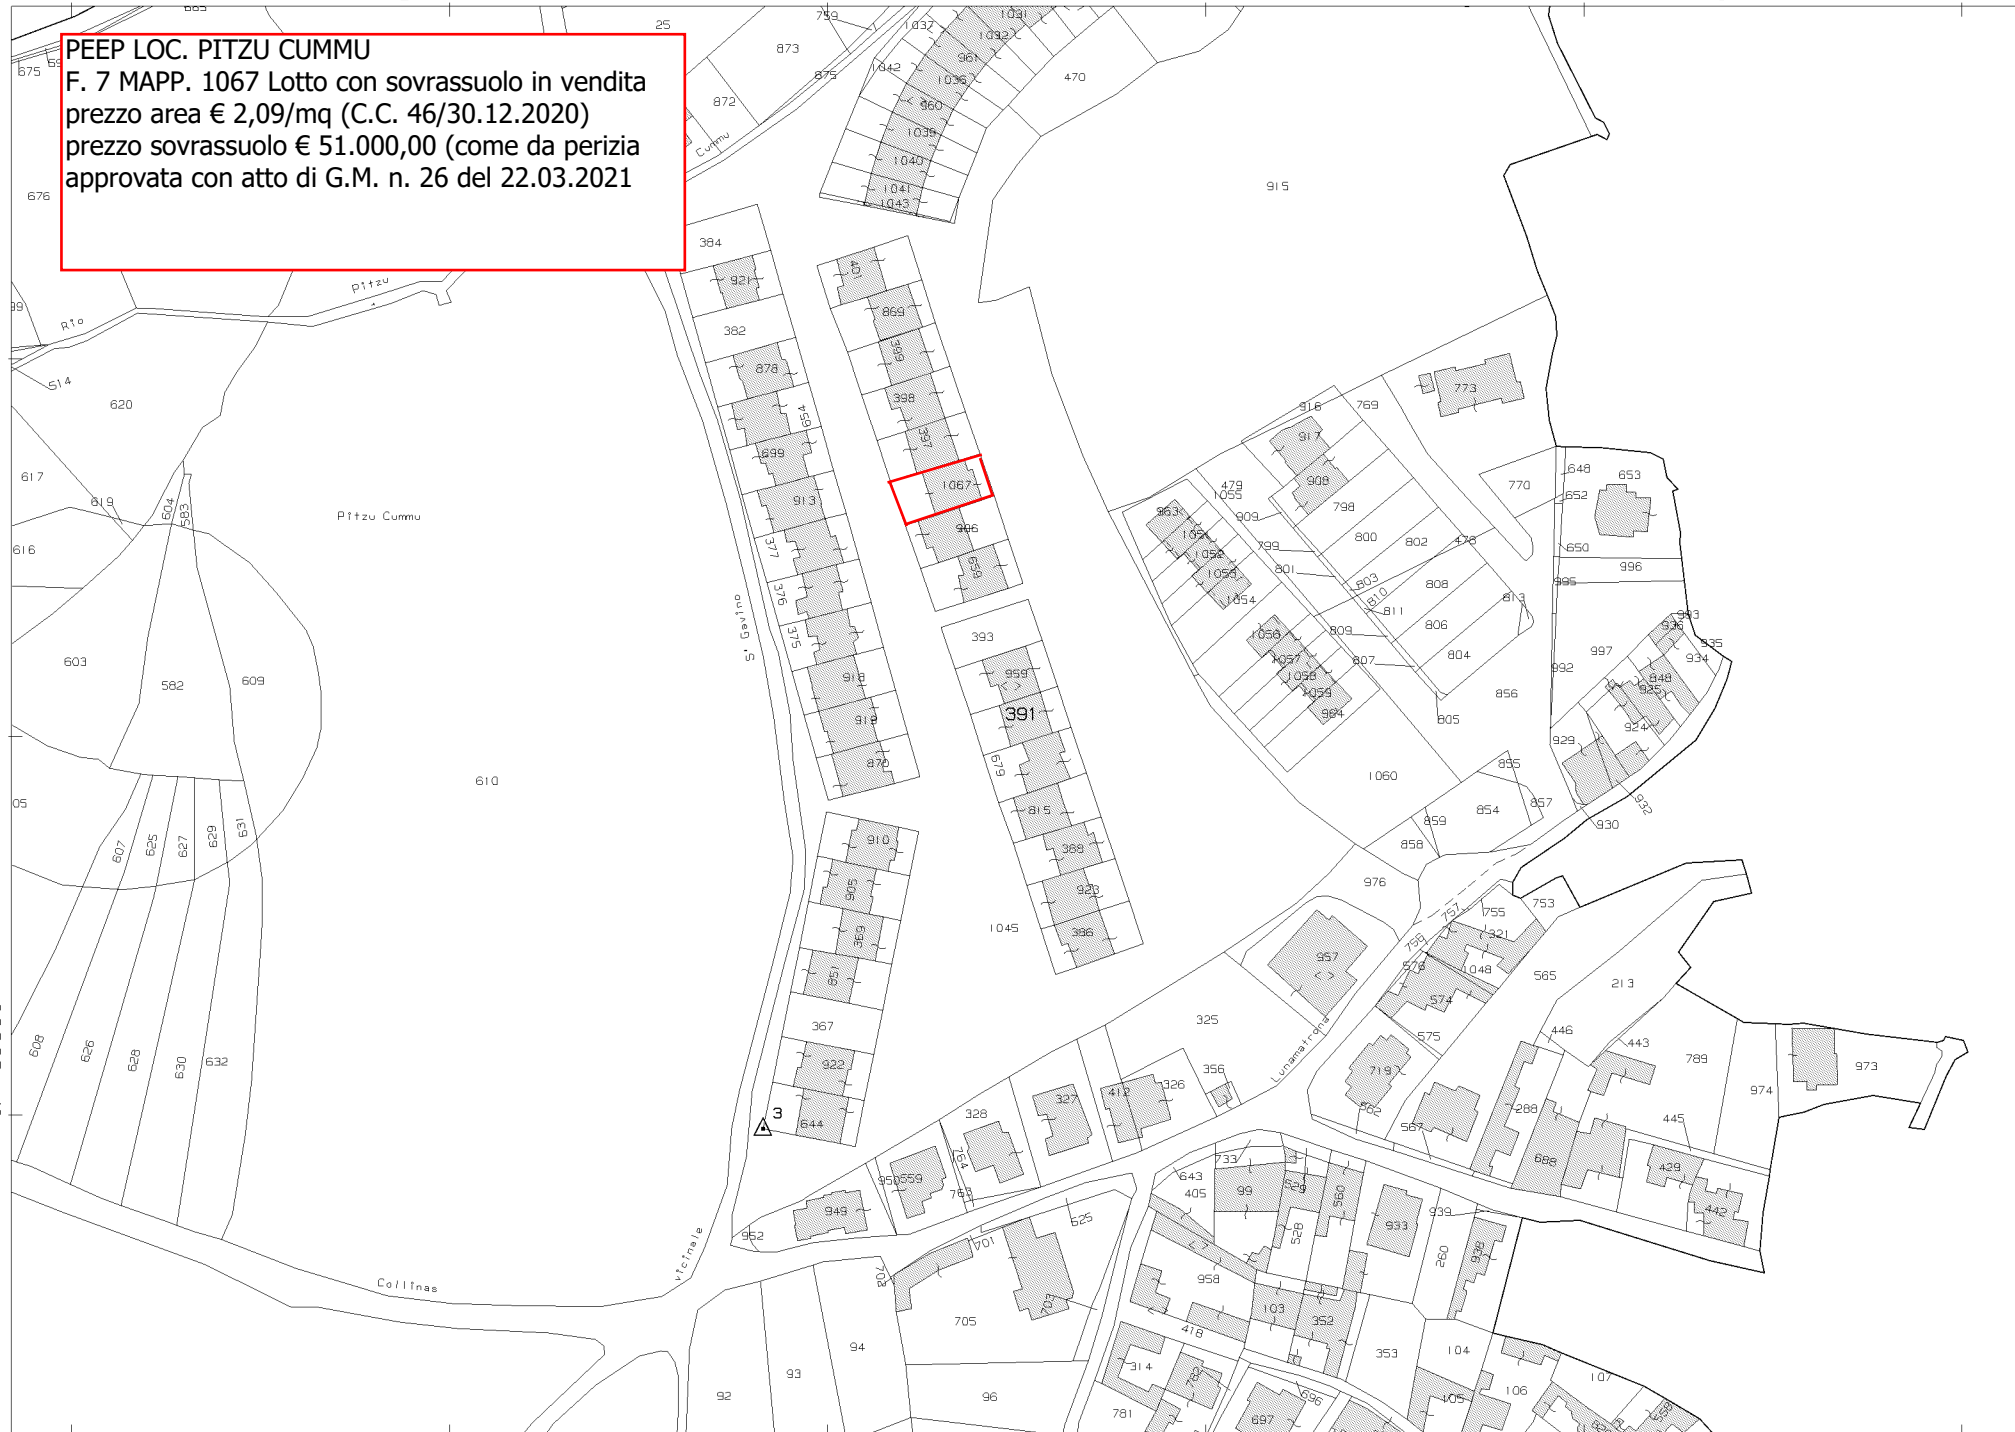

PEEP LOC. PITUZU CUMMU

F. 7 MAPP. 1067 Lotto con sovrassuolo in vendita
prezzo area € 2,09/mq (C.C. 46/30.12.2020)
prezzo sovrassuolo € 51.000,00 (come da perizia
approvata con atto di G.M. n. 26 del 22.03.2021)

N=-39300

E=-19200

1 Particella: 391