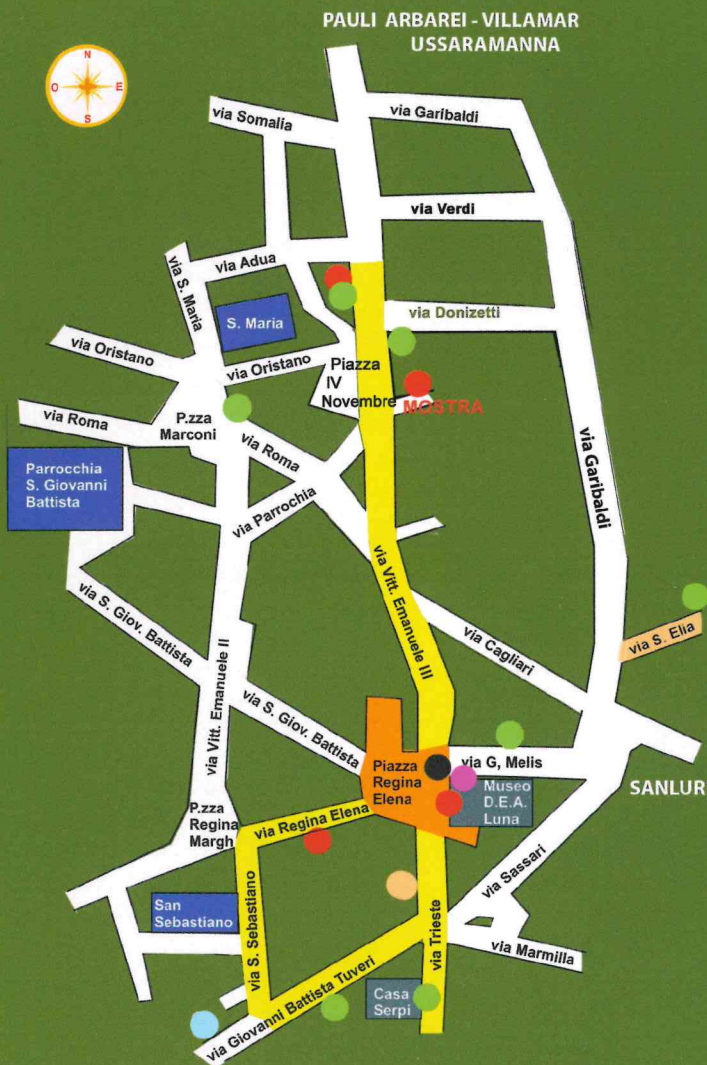

*E' per noi un piacere
invitarVi a partecipare*

*Sarete graditi ospiti
assieme ai vostri amici
e parenti o semplici
conoscenti*

*Vi indichiamo come
raggiungerci*