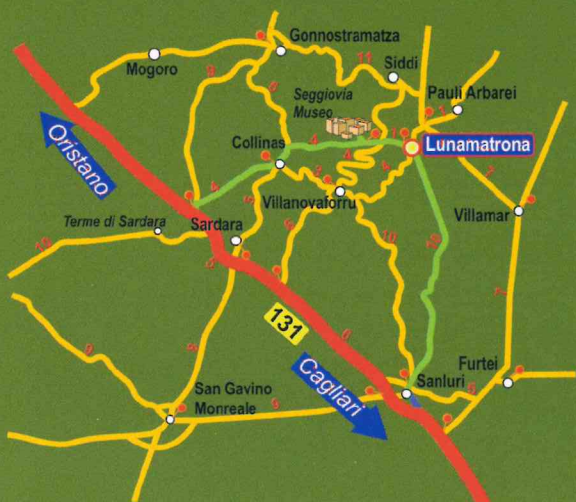

*E' per noi un piacere
invitarVi a partecipare*

*Sarete graditi ospiti
assieme ai vostri amici
e parenti o semplici
conoscenti*

*Vi indichiamo come
raggiungerci*